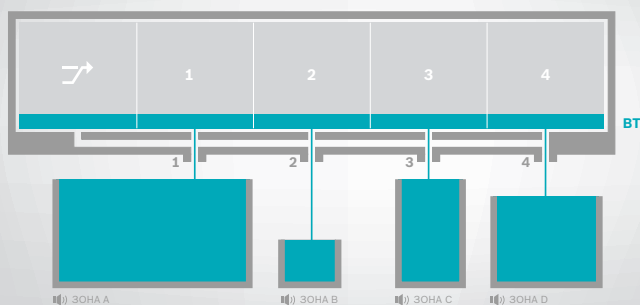

ефективне
використання
потужності

ЧОТИРИКАНАЛЬНИЙ ПІДСИЛЮВАЧ ПОТУЖНОСТІ BOSCH