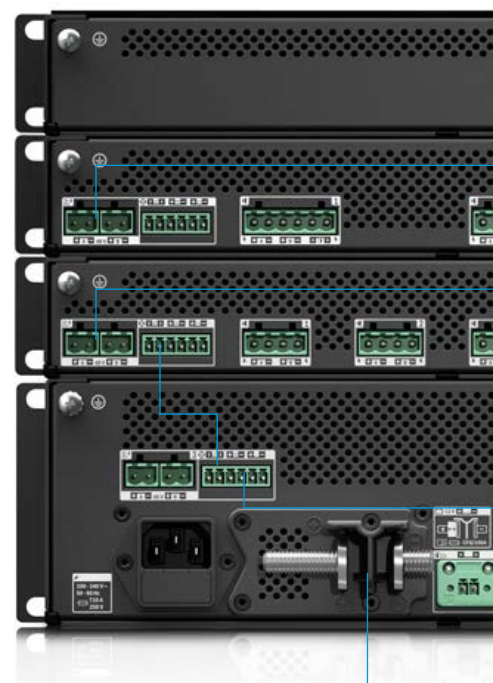

► Усі пристрої PRAESENSA використовують подвійні порти Ethernet із підтримкою RSTP для автоматичного відновлення розірваного мережного з'єднання.

► Джерела живлення мають функції резервування батарей, що робить стійкими до збоїв живлення від електромережі.

► На випадок несправності одного з каналів підсилювача у 8- та 4-канальних підсилювачах передбачено вбудований додатковий резервний канал, який автоматично прийме відповідне навантаження.

► Кожен підсилювач має вбудовані подвійні перетворювачі потужності, які працюють послідовно з метою мінімізації навантаження компонентів. У разі збою одного із перетворювачів другий може повністю забезпечити підсилювач живленням.

► Кожен канал підсилювача має два виходи гучномовців з індивідуальним моніторингом і захистом, що дозволяє здійснити підключення ланцюжків гучномовців, що чергуються в рамках однієї зони. Це запобігає втратам покриття зони у разі замикання або розриву на лінії гучномовця.