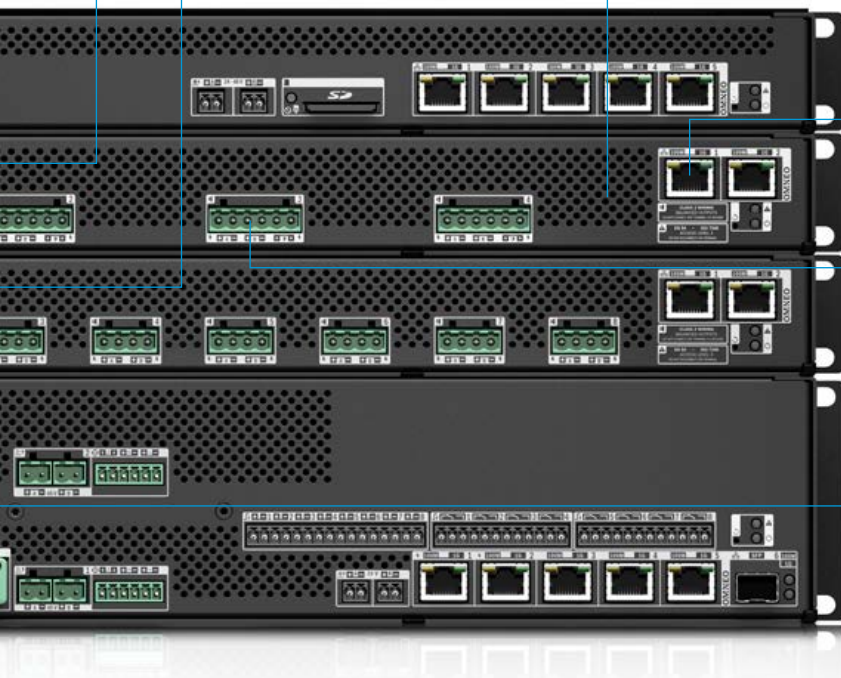

Подвійне підключення до подвійних перетворювачів потужності

Резервування перетворювача потужності забезпечує роботу резервного каналу посилення

Вбудоване резервування за допомогою додаткового каналу посилення

Мережеве резервування за допомогою мережевих шлейфів

Резервування ліній підключення гучномовців за допомогою кільцевого шлейфа A та B або класу A

Резервування комунікації при збої мережі. Якщо підсилювач відключений від мережі, резервування комунікації використовує аналогове аудіопідключення, що дозволяє підсилювачу виконати аварійний виклик по всіх своїх каналах

Функція резервування батареї джерела живлення