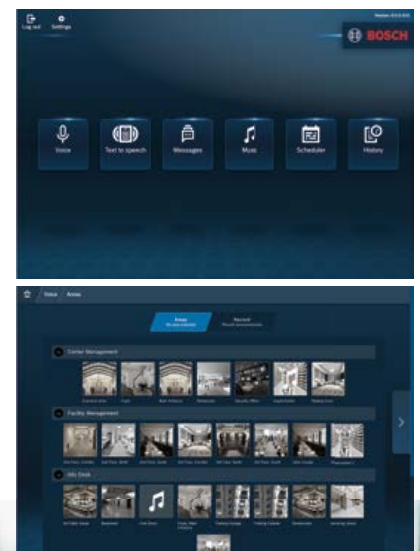

Розширена ліцензія на систему звукового оповіщення для ПК/планшета забезпечує доступ до сервера PRAESENSA. Це дозволяє власникам будівлі або керуючим майданчиком використовувати планшет для віддаленого регулювання гучності звуку в конкретних зонах або по всій установці.