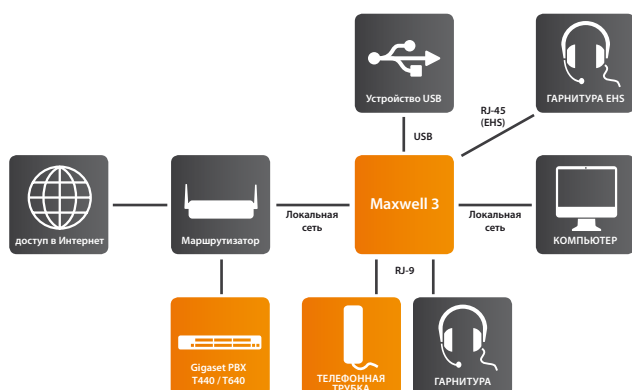

Gigaset Maxwell 3

Универсальное устройство для профессионального делового общения

Технические характеристики:

Maxwell 3 имеет следующие особенности

- 3,5-дюймовый цветной TFT-дисплей с подсветкой
- Разрешение: 320 x 240 пикселей
- Полная клавиатура (0-9, *, #)
- 8 программируемых функциональных клавиш с подсветкой (красной, зеленой, желтой)
- 10 функциональных клавиш для быстрой обработки вызовов и индикации статуса
- Коммутатор Gigabit Ethernet (10/100/1000) на два порта
  Локальная сеть (PoE) — сеть/шлюз/коммутатор
  Локальная сеть (ПК) — сеть/компьютер
- RJ9 (2x)
  Проводная трубка
  Проводная гарнитура
- RJ45 (EHS/DHSG)
  Беспроводная гарнитура EHS/DHSG (Sennheiser)
- USB 2.0 Type A 1
  Гарнитура (Sennheiser)
  Устройство громкой связи
  Разъем USB
- PoE: IEEE 802.3af, класс 3

Функции аудио

- Подключение гарнитуры через EHS/DHSG, стандартный разъем RJ-9 или USB
- Широкополосный HD-звук в соответствии с TIA/EIA-920 HDSP™, G.722
- Полнодуплексный динамик с превосходным качеством звука
- Регулируемая громкость: динамик, проводная трубка и гарнитуры
- Кодеки G.711 u/a, G.722, G.726-32, iLBC

Возможности подключения

Управление телефонной книгой и вызовами

- Адресная книга на 100 записей во внутренней памяти
- Быстрый поиск: символьный или полнотекстовый
- Справочники в формате XML
- Поддержка LDAP (сетевой корпоративной телефонной книги)
- Автоматический поиск XML/LDAP
- Фотография вызывающего абонента
- Предварительный набор номера с редактированием
- Трехсторонняя конференция (локальная)
- 2 параллельные линии
- Отображение длительности вызова, имени, номера и фотографии
- Ожидание вызова, переадресация вызова, удержание вызова, переключение между вызовами, конференц-связь (собираемая и по приглашению), перевод вызова (сопровожаемый или слепой)

Функции телефонии/УАТС

- Четыре учетные записи VoIP
- BLF (индикатор занятой линии)
- Сетевой автоответчик
- Конференц-связь (до 3 точек)
- Перевод вызова: сопровождаемый, слепой
- Удержание вызова
- Отклонение вызова
- Переключение между вызовами
- Возобновление вызова
- Обратный вызов
- Запрет индикации вызывающего абонента
- Вызов на ожидании
- Ручное перенаправление вызова
- Переадресация вызовов: безусловная, при неответе, при занятости
- Блокировка анонимных вызовов
- Журнал вызовов
- Режим «Не беспокоить»
- Дозвон по занятому номеру
- Запись вызова (с сохранением на сервере)
- Автоматическая подготовка к работе
- Автоматическое обновление микропрограммного обеспечения
- Справочники в формате XML
- LDAP